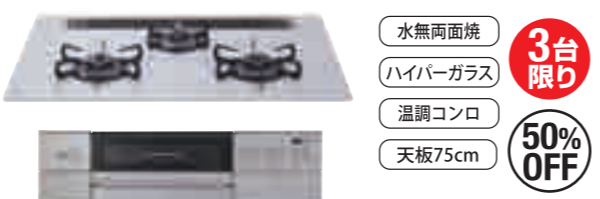

Paloma PD-801WV-75CV
税込価格 **113,000円**

デリシアアプリ

Rinnai

献立はプロにおまかせ。
優れた調理機能が融合した、
デリシアだけの専用アプリ。

簡単 & シンプル