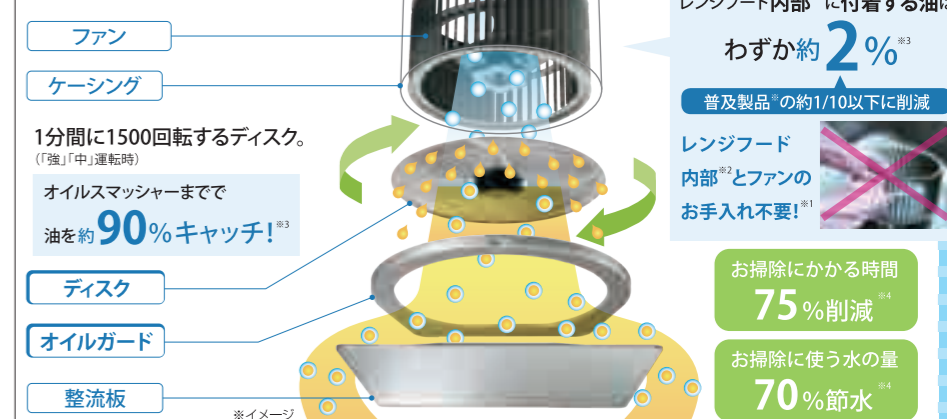

ビルトインコンロ

長期保証5年

●ビルトインコンロをお買い上げの方全員に!!
標準取替工事費 18,900円(税込)のところ **5,400円(税込)**

※取替部材が別途必要な場合があります。※各市は60・75cm対応します。

Rinnai RS31W28P12RVW
税込価格 **74,000円**

Paloma PD-600WS-60CV
税込価格 **74,000円**

NORITZ N3WQ6RWTSKSI
税込価格 **78,000円**

Rinnai RHS71W27U12DGVW
税込価格 **94,000円**

NORITZ N3WS2PWAS6STE
税込価格 **102,000円**

Paloma PD-801WV-75CV
税込価格 **113,000円**

デリシアアプリ

Rinnai

献立はプロにおまかせ。
優れた調理機能が融合した、
デリシアだけの専用アプリ。

簡単 & シンプル

ひと手間プラス

本格料理に挑戦

これらの調理器具でいろいろつくれる!
ココットプレート ココットタッチオープン フライパン 鍋 土鍋 炊飯鍋

Rinnai

レンジフードを
取り替えて
快適キッチン。

特許
技術
第5631860号

10年間ファンのお掃除不要*1!

高速回転ディスクが油の浸入をブロック!

OILSMASHER 機能

オイルスマッシャーのしくみ