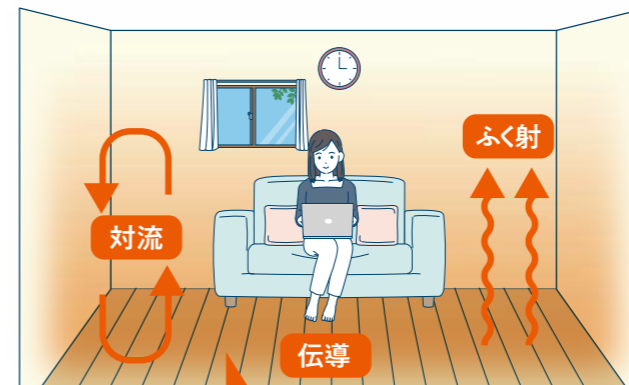

ガス温水式床暖房

床暖房は、ガス給湯器で作った温水を床下の温水マットに流し、床全体を暖めます。これにより、部屋全体が均一に暖まります。

暖房専用熱源機

HS-1 [リンナイ]
▶RH-62W
高さ610×幅250×奥行200mm
⊗148,500円

HS-2 [ノーリツ]
▶GH-712W
高さ619×幅250×奥行200mm
⊗145,530円

無料ガス機器 長期保証制度 7年間

工事費・取付部材別途 無料お見積り

お客様の声

足元が暖かいだけで、寒さが全然違います。エアコンは乾燥するので、床暖房だけで過ごすことも多いです。(30代 女性)