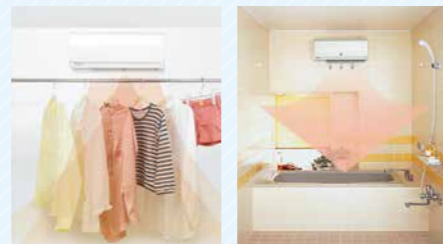

浴室をもっと心地よく!

暖房

寒い冬でも
快適入浴

入浴前にスイッチを入れると15分後で浴室の温度が約35℃に。ヒートショック予防にも。

浴室温度比較

乾燥

衣類乾燥
& 防カビ

雨の日や夜でも部屋干し独特のニオイもなく、カラッと乾燥。浴室の乾燥でカビの発生も抑えます。