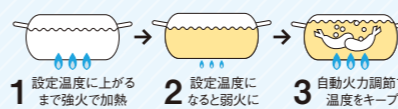

- ☑ 美しい輝きと質感
- ☑ 汚れが落ちやすい
- ☑ 鮮やかな色調
- ☑ 硬質ホーローで丈夫

ハイパーガラスコートトップ

- ☑ 鏡のような光沢
- ☑ 汚れもサッと拭き取れ、衝撃に強くキズつきにくい

Check 03

グリルのタイプ
を選ぶ

両面焼グリル

上下同時加熱でスピーディーに焼き上げる両面焼。調理中に裏返す手間がありません。

片面焼グリル

直火焼きで肉厚の魚を焼き上げることができます。片面焼のため、調理中に裏返す必要があります。

あんぜん機能

全機種共通の標準あんぜん機能。

調理油過熱防止装置

温度センサーが鍋底の温度を検知し油温を常にチェックしています。

全口消し忘れ消火機能

コンロ・グリルとも、一定時間が経過すると自動で消火します。

立消え安全装置

煮こぼれや風などで、万一火が消えても自動でガスを遮断します。

プレミアム・ハイグレード機種ならさらに充実機能が

鍋なし検知機能

鍋を置いていない時は点火しない安心設計。点火している状態で鍋を離すと弱火になり、約1分後に自動消火します。

感震停止機能

機器本体が震度約4以上の揺れを検知すると自動消火します。

レンジフード連動機能

コンロ点火と同時にレンジフードのスイッチが入り、自動で換気を始めます。コンロを消火すると自動停止します。

べんり機能

料理がもっと楽しくなるべんりな機能がたくさん!

温度調節機能

油の温度を130~220℃まで10℃ごとに設定可能。設定温度になれば、自動で火力調整して温度をキープします。※機種によって異なります。

▶ 温度調節の流れ

タイマー機能

調理に合わせて選んだお好みの設定時間で自動消火。ゆすぎ、煮すぎを防ぎます。

麺ゆで機能